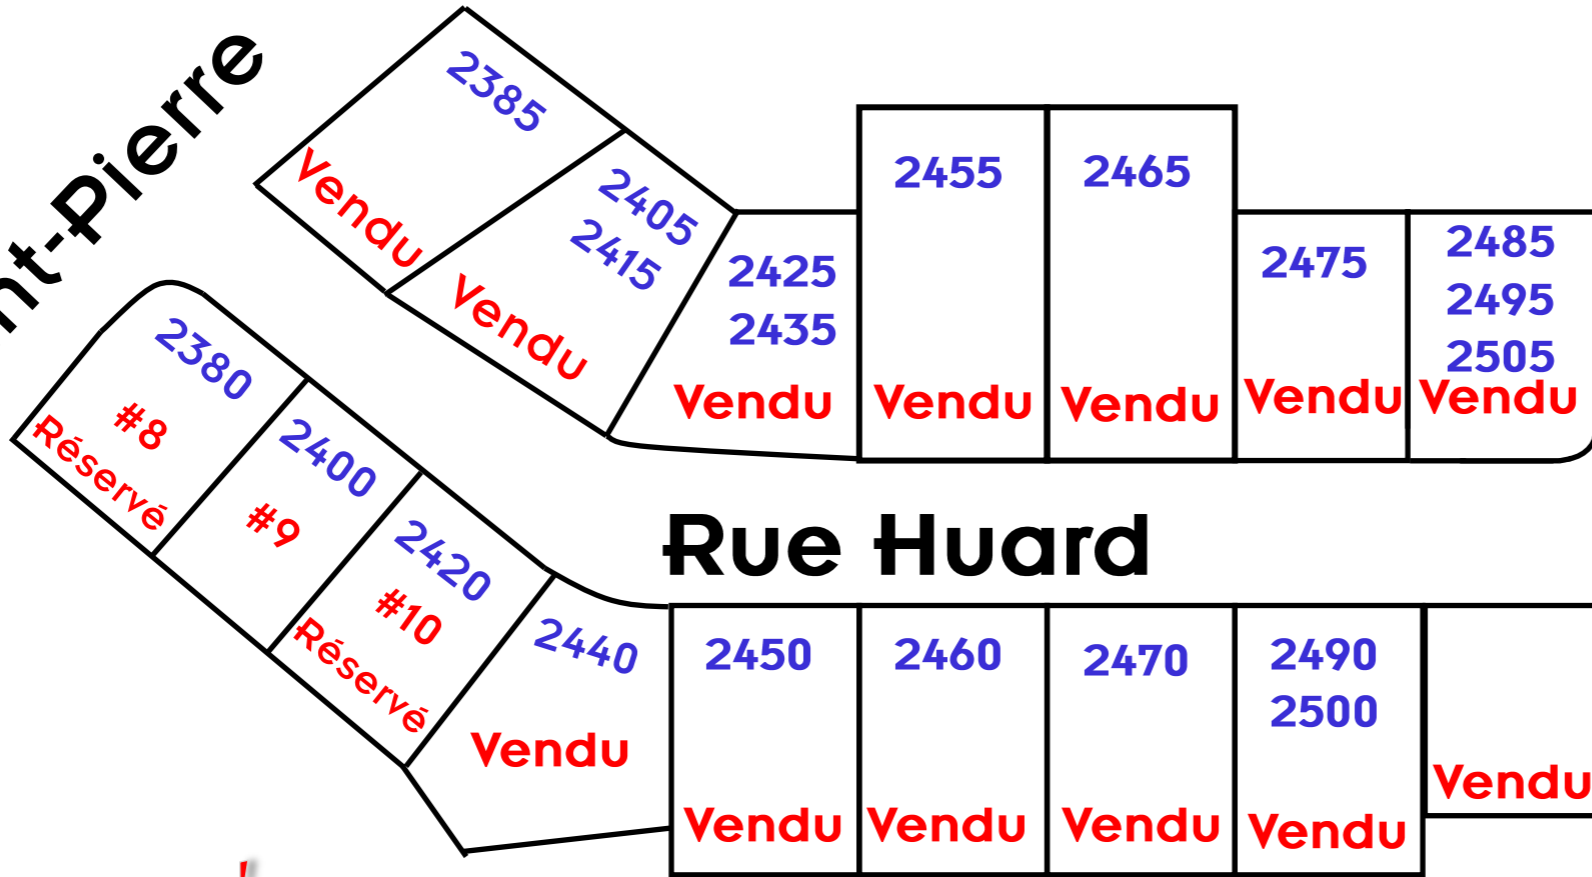

LYSTER

Rue Saint-Pierre

#9 12 169,51 P²

Rue Laurier

Pharmacie

0,85 \$ / pied carré

Les services sont inclus (aqueduc et égout).